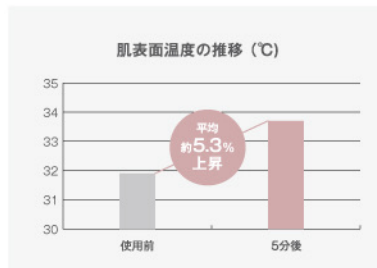

トルネードミストワイドによる洗浄イメージ

1つの吐出口あたり、1秒間に約2,000回転（1分間に約12万回）の高速うず流でウルトラファインバブルを生成。広い盤面から吐水する事で広範囲を洗い流します。

広範囲を一気に洗い流せる
ドームストレート

中央から広角度で噴出するドームストレートで、パワフルな浴び心地を可能に。吐水口に内蔵したボールが高速回転しながらバブルを発生させると同時に、リズムカルに叩くように水流を発生させ肌の表面の汚れやベタつきを弾き飛ばしてすっきりと洗い上げます。

ドームストレートによる洗浄イメージ

ドーム内の5個の玉が動き回る事で水流に強弱をつけ洗浄力を高めます。放射状に吐水される事で狭い範囲から広い範囲に一気に洗い流します。

はじめての、世代別ミラブル誕生。

Mirable 爽さら
ULTRA FINE MIST®

商品セットイメージ

ウルトラファインバブルとは?

ファインバブルの特徴を詳しく▶

ウルトラファインバブル(直径1µm未満の泡のこと)は、人間の眼では見えないほど微小な泡。ISOで定められた国際標準規格でマイクロバブルよりさらに小さく、モノとモノのすき間に入り込む特性のため、さまざまな洗浄に利用されています。

DATA

肌水分量

ミスト水流を10秒間使用した後の肌の水分量を測定。ミラブルさら使用後は使用前と比較して肌の水分量がアップ。水分が浸透して潤う事が分かりました。

条件/8名の被験者を対象に、ミスト水流10秒間あてた後に拭上げた直後の肌水分量を測定。

肌表面温度

ストレート水流を10秒間使用し、5分後の肌の表面温度を測定。ミラブルさら使用前後の肌の表面温度を比較したところ平均約5.3%上昇することがわかりました。

条件/8名の被験者を対象に、ストレート水流10秒間あてた後に拭上げて5分後の肌温度を測定。

節水率

サイエンス独自のファインバブル発生機構により、同じ水圧でも水の使用量を大幅に節約します。トルネードミストワイド水流で約30%、ドームストレート水流で約40%の節水に成功しました。

SPEC <ミラブル爽さら> メーカー希望小売価格 本体価格 29,700円(税込)

商品名	ミラブル爽さら (個装箱入り)
商品型番	FBSM-AC2-WSC
本体寸法	D:81.3mm×Φ:100mm×H174mm ヘッド角度:ハンドル垂直に対し70°
本体重量	253g
使用給水圧	0.15~0.3MPa
吐出量	<トルネードミストワイド>:7.0L/min <ドームストレート>:6.0L/min
ウルトラファインバブル	<トルネードミストワイド>:3200万個/mL <ドームストレート>:2000万個/mL
個装寸法	D:230mm×W:155mm×H:92mm
材質	ABS樹脂、ポリカーボネート、POM、ゴム(EPDM)、ステンレス
セット内容	ミラブル爽 本体、シャワーホースアダプターセット、ストレーナー、ハイキャピテーションコア、Oリング、シャワーパッキン、取扱説明書兼保証書、オーナーズカード ※トルネードスティックは別売り