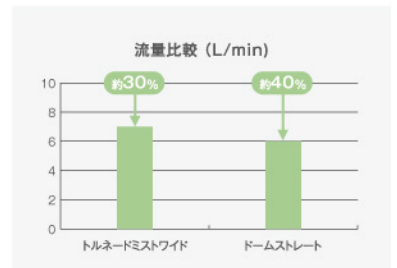

DATA

肌水分量

ミスト水流を10秒間使用した後の肌の水分量を測定。ミラブルさら使用後は使用前と比較して肌の水分量がアップ。水分が浸透して潤う事が分かりました。

条件/8名の被験者を対象に、ミスト水流10秒間あてた後に拭上げた直後の肌水分量を測定。

肌表面温度

ストレート水流を10秒間使用し、5分後の肌の表面温度を測定。ミラブルさら使用前後の肌の表面温度を比較したところ平均約5.3%上昇することがわかりました。

条件/8名の被験者を対象に、ストレート水流10秒間あてた後に拭上げて5分後の肌温度を測定。

節水率

サイエンス独自のファインバブル発生機構により、同じ水圧でも水の使用量を大幅に節約します。トルネードミストワイド水流で約30%、ドームストレート水流で約40%の節水に成功しました。

SPEC <ミラブル爽さら> メーカー希望小売価格 本体価格 29,700円(税込)

商品名	ミラブル爽さら (個装箱入り)
商品型番	FBSM-AC2-WSC
本体寸法	D:81.3mm×Φ:100mm×H174mm ヘッド角度:ハンドル垂直に対し70°
本体重量	253g
使用給水圧	0.15~0.3MPa
吐出量	<トルネードミストワイド>:7.0L/min <ドームストレート>:6.0L/min
ウルトラファインバブル	<トルネードミストワイド>:3200万個/mL <ドームストレート>:2000万個/mL
個装寸法	D:230mm×W:155mm×H:92mm
材質	ABS樹脂、ポリカーボネート、POM、ゴム(EPDM)、ステンレス
セット内容	ミラブル爽 本体、シャワーホースアダプターセット、ストレーナー、ハイキャピテーションコア、Oリング、シャワーパッキン、取扱説明書兼保証書、オーナーズカード ※トルネードスティックは別売り

ミラブル エイジングシリーズ 各世代向け展開しております。

うるおい 潤
<ミラブル潤うる> 本体価格 39,600円(税込)

艶
<ミラブル艶つや> 本体価格 44,880円(税込)

Science I feel

株式会社サイエンス
https://i-feel-science.com/

■販売代理店

本社 : 大阪市淀川区西中島5-5-15 新大阪セントラルタワー北館5F
大阪ショールーム : 大阪市淀川区西中島5-5-15 新大阪セントラルタワー南館1F
東京本店 : 東京都千代田区霞が関3-2-5 霞が関ビルディング33F
札幌支店・東北支店・名古屋支店・九州支店・東京ショールーム・心斎橋ショールーム