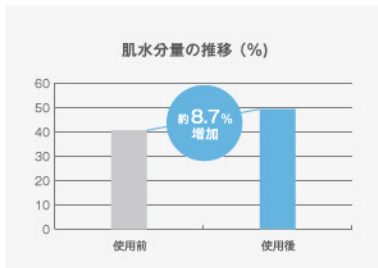

トルネードミストワイドによる洗浄イメージ

1つの吐出口あたり、1秒間に約2,000回転（1分間に約12万回）の高速うず流でウルトラファインバブルを生成。広い盤面から吐水する事で広範囲を洗い流します。

広範囲を一気に洗い流せる
ドームストレート

中央から広角度で噴出するドームストレートで、パワフルな浴び心地を可能に。吐水口に内蔵したボールが高速回転しながらバブルを発生させると同時に、リズムカルに叩くように水流を発生させ肌の表面の汚れやベタつきを弾き飛ばしてすっきりと洗い上げます。

ドームストレートによる洗浄イメージ

ドーム内の5個の玉が動き回る事で水流に強弱をつけ洗浄力を高めます。放射状に吐水される事で狭い範囲から広い範囲に一気に洗い流します。

はじめての、世代別ミラブル誕生。

Mirable 爽さら
ULTRA FINE MIST®

商品セットイメージ

ウルトラファインバブルとは?

ファインバブルの特徴を詳しく▶

ウルトラファインバブル(直径1µm未満の泡のこと)は、人間の眼では見えないほど微小な泡。ISOで定められた国際標準規格でマイクロバブルよりさらに小さく、モノとモノのすき間に入り込む特性のため、さまざまな洗浄に利用されています。

DATA

肌水分量

ミスト水流を10秒間使用した後の肌の水分量を測定。ミラブルさら使用後は使用前と比較して肌の水分量がアップ。水分が浸透して潤う事が分かりました。

条件/8名の被験者を対象に、ミスト水流10秒間あてた後に拭上げた直後の肌水分量を測定。

肌表面温度

ストレート水流を10秒間使用し、5分後の肌の表面温度を測定。ミラブルさら使用前後の肌の表面温度を比較したところ平均約5.3%上昇することがわかりました。

条件/8名の被験者を対象に、ストレート水流10秒間あてた後に拭上げて5分後の肌温度を測定。

節水率

サイエンス独自のファインバブル発生機構により、同じ水圧でも水の使用量を大幅に節約します。トルネードミストワイド水流で約30%、ドームストレート水流で約40%の節水に成功しました。

SPEC <ミラブル爽さら> メーカー希望小売価格 本体価格 29,700円(税込)

商品名	ミラブル爽さら (個装箱入り)
商品型番	FBSM-AC2-WSC
本体寸法	D:81.3mm×Φ:100mm×H174mm ヘッド角度:ハンドル垂直に対し70°
本体重量	253g
使用給水圧	0.15~0.3MPa
吐出量	<トルネードミストワイド>:7.0L/min <ドームストレート>:6.0L/min
ウルトラファインバブル	<トルネードミストワイド>:3200万個/mL <ドームストレート>:2000万個/mL
個装寸法	D:230mm×W:155mm×H:92mm
材質	ABS樹脂、ポリカーボネート、POM、ゴム(EPDM)、ステンレス
セット内容	ミラブル爽 本体、シャワーホースアダプターセット、ストレーナー、ハイキャピテーションコア、Oリング、シャワーパッキン、取扱説明書兼保証書、オーナーズカード ※トルネードスティックは別売り